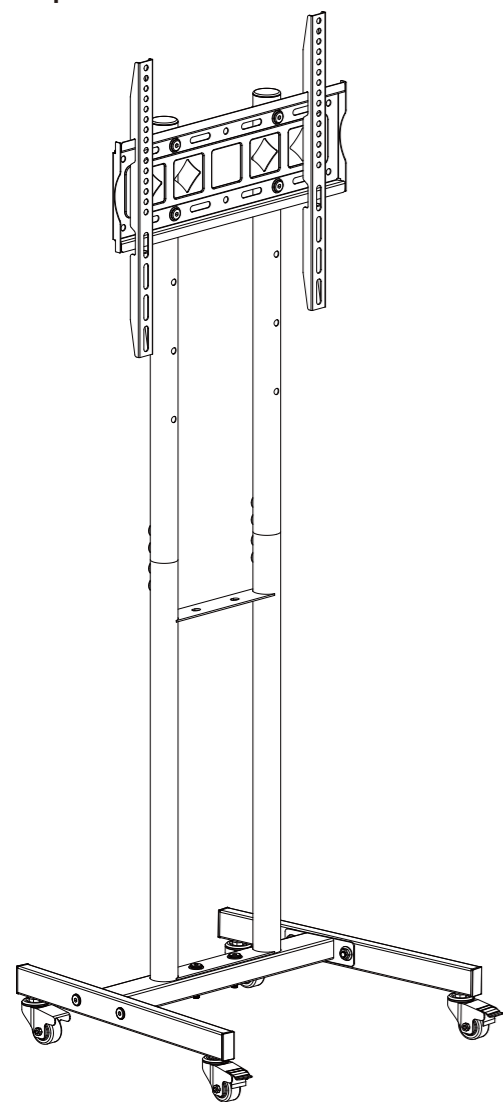

ВНИМАНИЕ: Неправильная сборка или установка может привести к травмам, смерти или материальному ущербу. Поэтому, пожалуйста, будьте внимательны перед установкой, ознакомьтесь с информацией, приведенной в данном руководстве по установке.

- 1: Устройство должно быть установлено профессионалом.
- 2: Если вы не понимаете (не разбираетесь), пожалуйста, обратитесь к квалифицированному специалисту.
- 3: Если изделие неисправно или отсутствуют какие-либо элементы, пожалуйста, не собирайте и не устанавливайте его, обратитесь за помощью к специалисту.
- 4: Данный кронштейн подходит для ЖК-экранов (плазменных панелей и т.п.) диагональю 32" - 55", весом не более 25 кг.
- 5: Данный кронштейн можно использовать только для ЖК-экранов (плазменных панелей и т.п.), пожалуйста, не используйте его для других целей.
- 6: Производитель не несет ответственности за повреждения вертикальных направляющих, вызванные неправильной транспортировкой и хранением.
- 7: Неправильная транспортировка, хранение и установка - лишает вас гарантии.

	Комплект	ШТ
A	M8x35	6
B	∅8mm	18
C	M8	10
D	M8x45	2
E	M6x10mm	8
F	M8x50mm	4
G	M5x25mm	4
	M6x25mm	4
	M8x25mm	4
H	10mm	4
I	M5x35mm	2
J	∅6mm	12